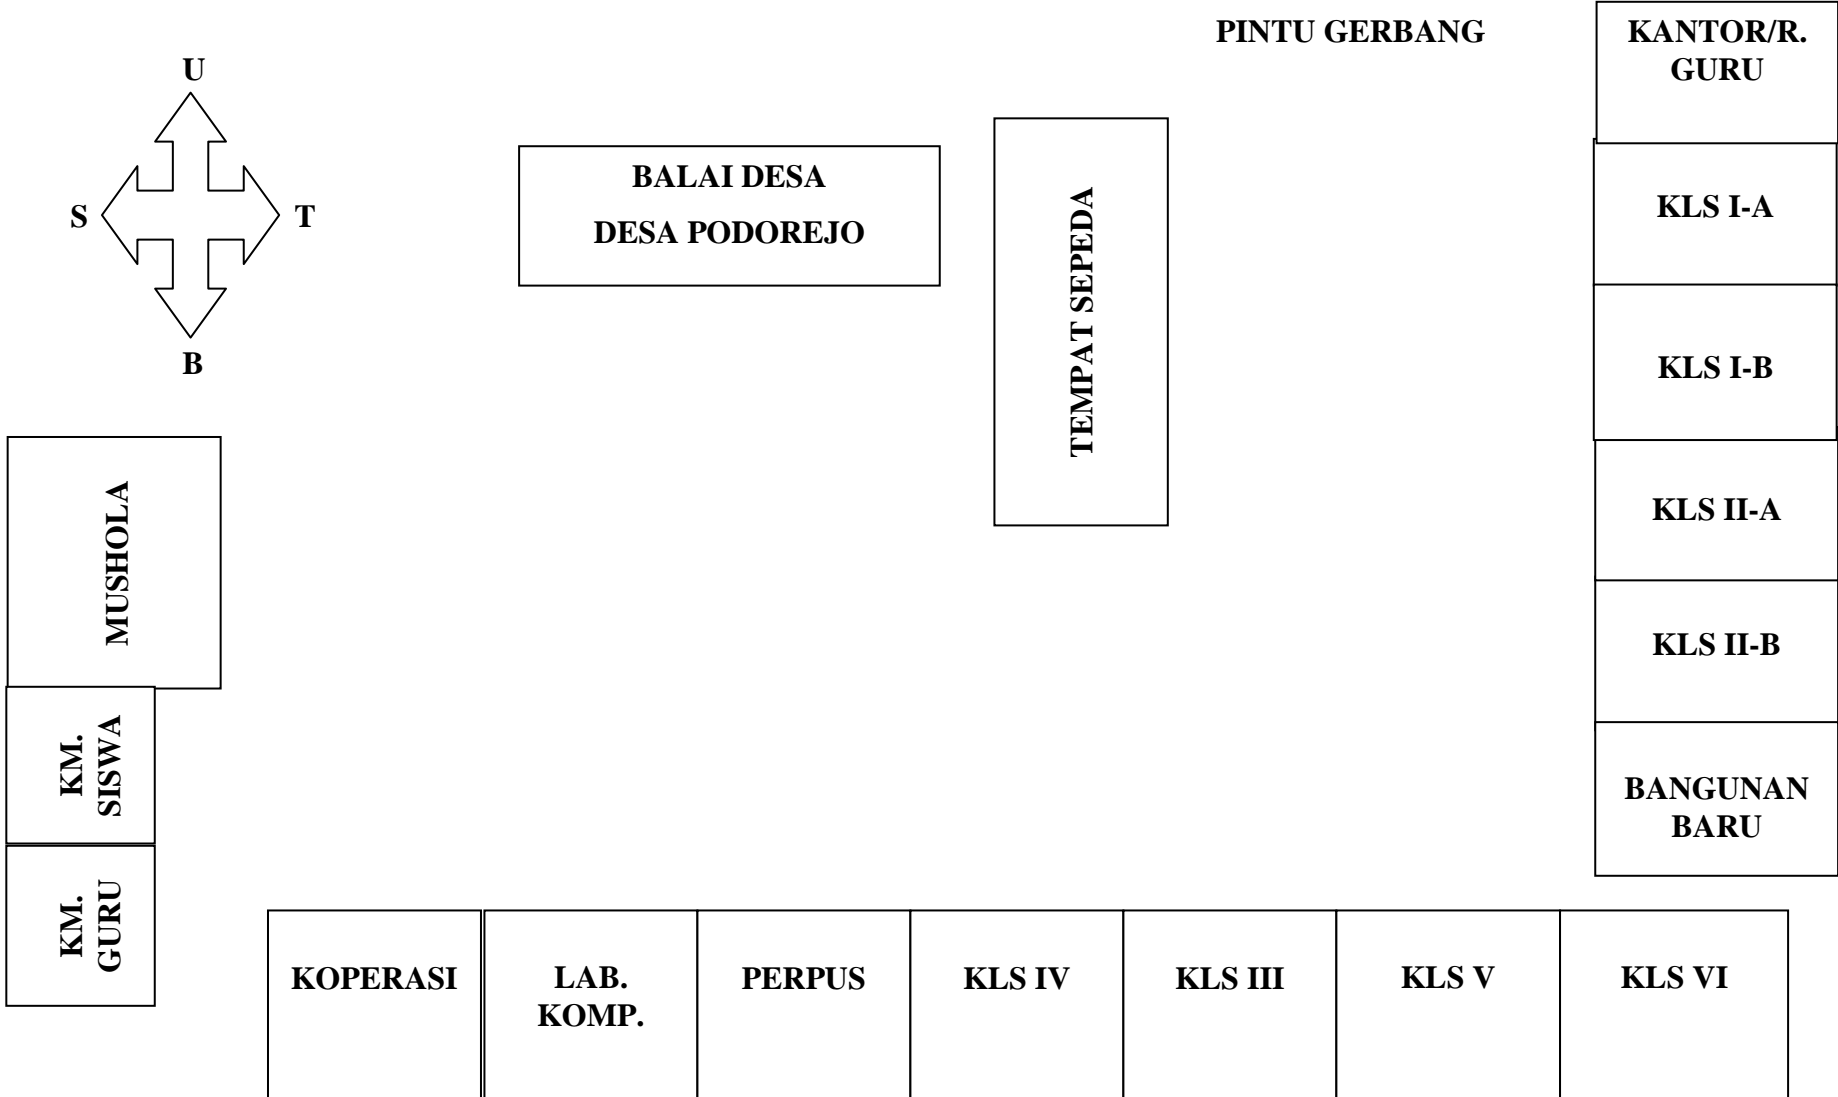

Struktur Organisasi MIS Hidayatul Mubtadiin Wates Sumbergepol Tulungagung

Struktur Organisasi MIS Podorejo Sumbergempol Tulungagung

DENAH LOKASI MIS PODOREJO

DENAH LOKASI MIS HIDAYATUL MUBTADIIN WATES

KM. SISWA			
KM. GURU	KLS IV	KLS V	KLS VI

KLS III
KLS II
KLS I B
KLS I A

PINTU GERBANG

TEMPAT SEPEDA	RA HIDAYATUL MUBTADIIN WATES	KANTOR R. GURU
----------------------	-------------------------------------	-----------------------