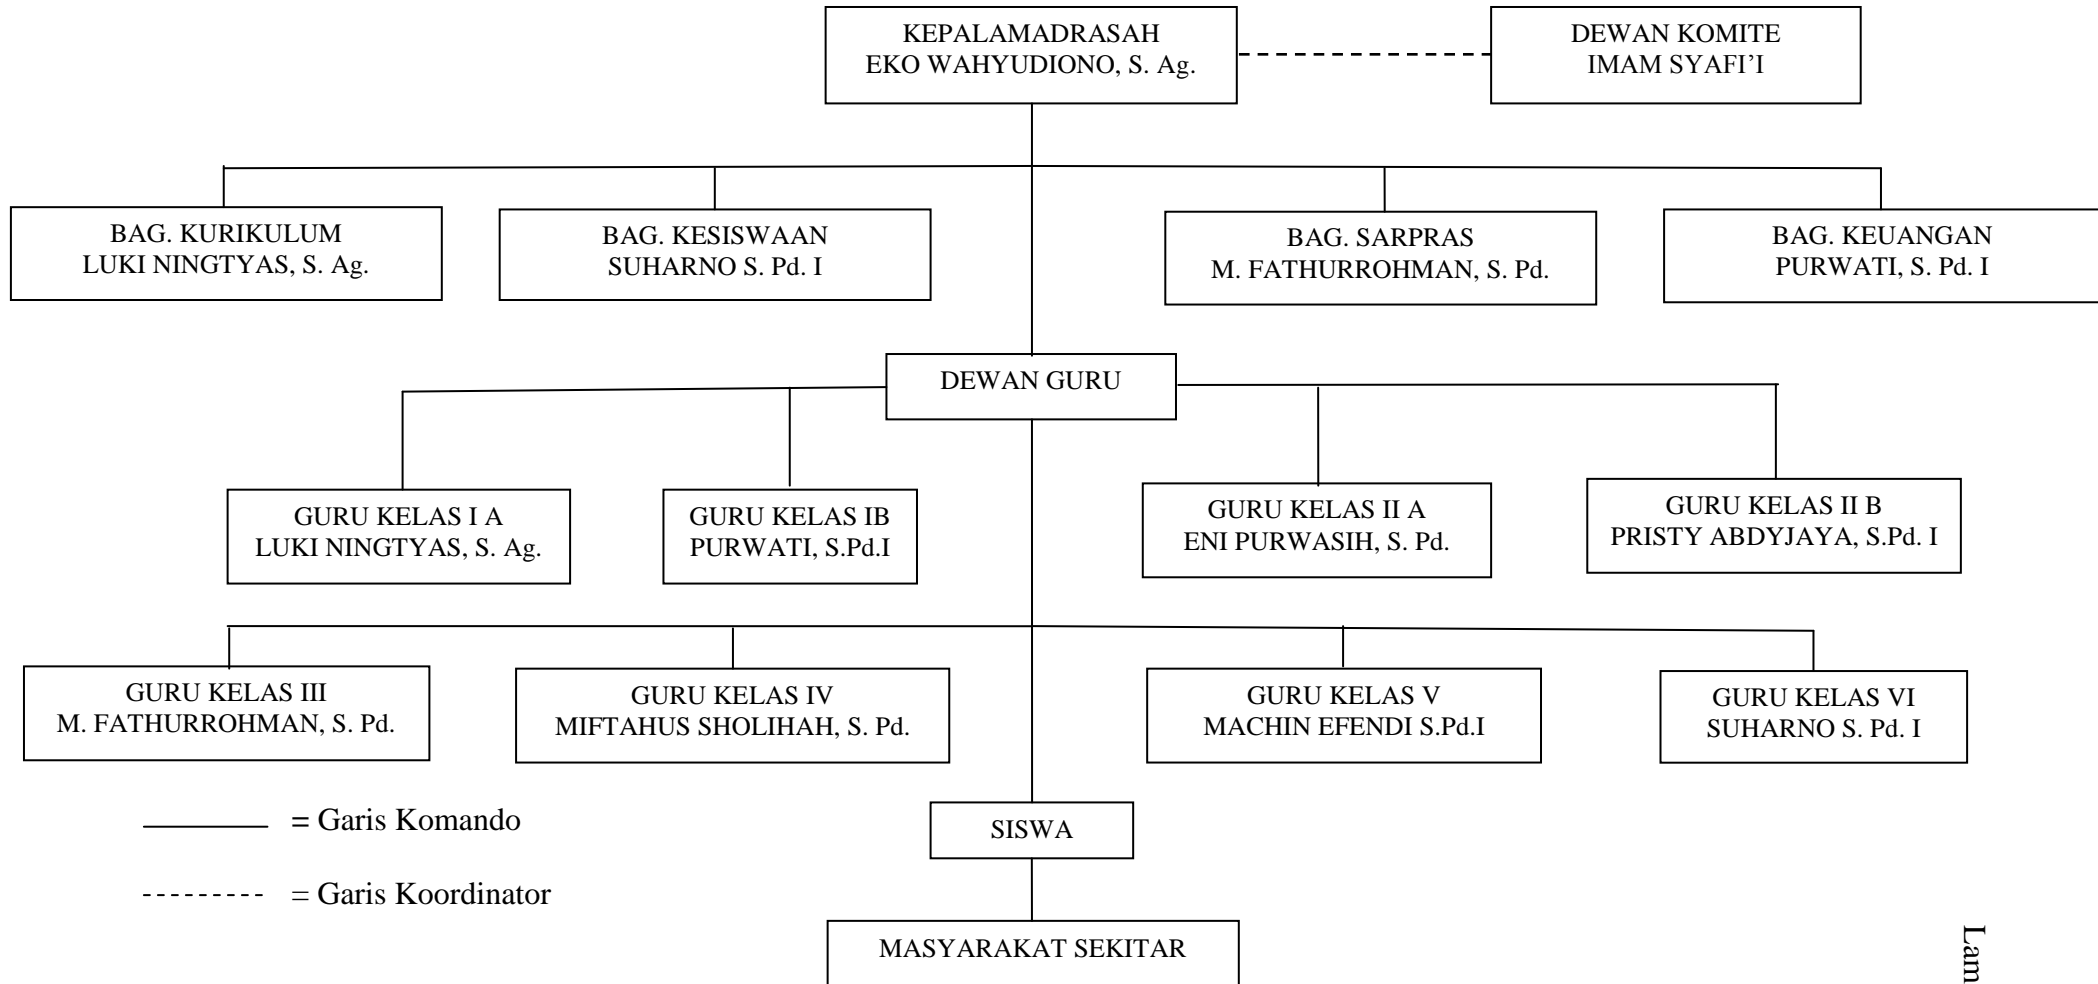

Struktur Organisasi MIS Hidayatul Mubtadiin Wates Sumbergepol Tulungagung

Struktur Organisasi MIS Podorejo Sumbergempol Tulungagung

DENAH LOKASI MIS PODOREJO

DENAH LOKASI MIS HIDAYATUL MUBTADIIN WATES

KM. SISWA			
KM. GURU	KLS IV	KLS V	KLS VI