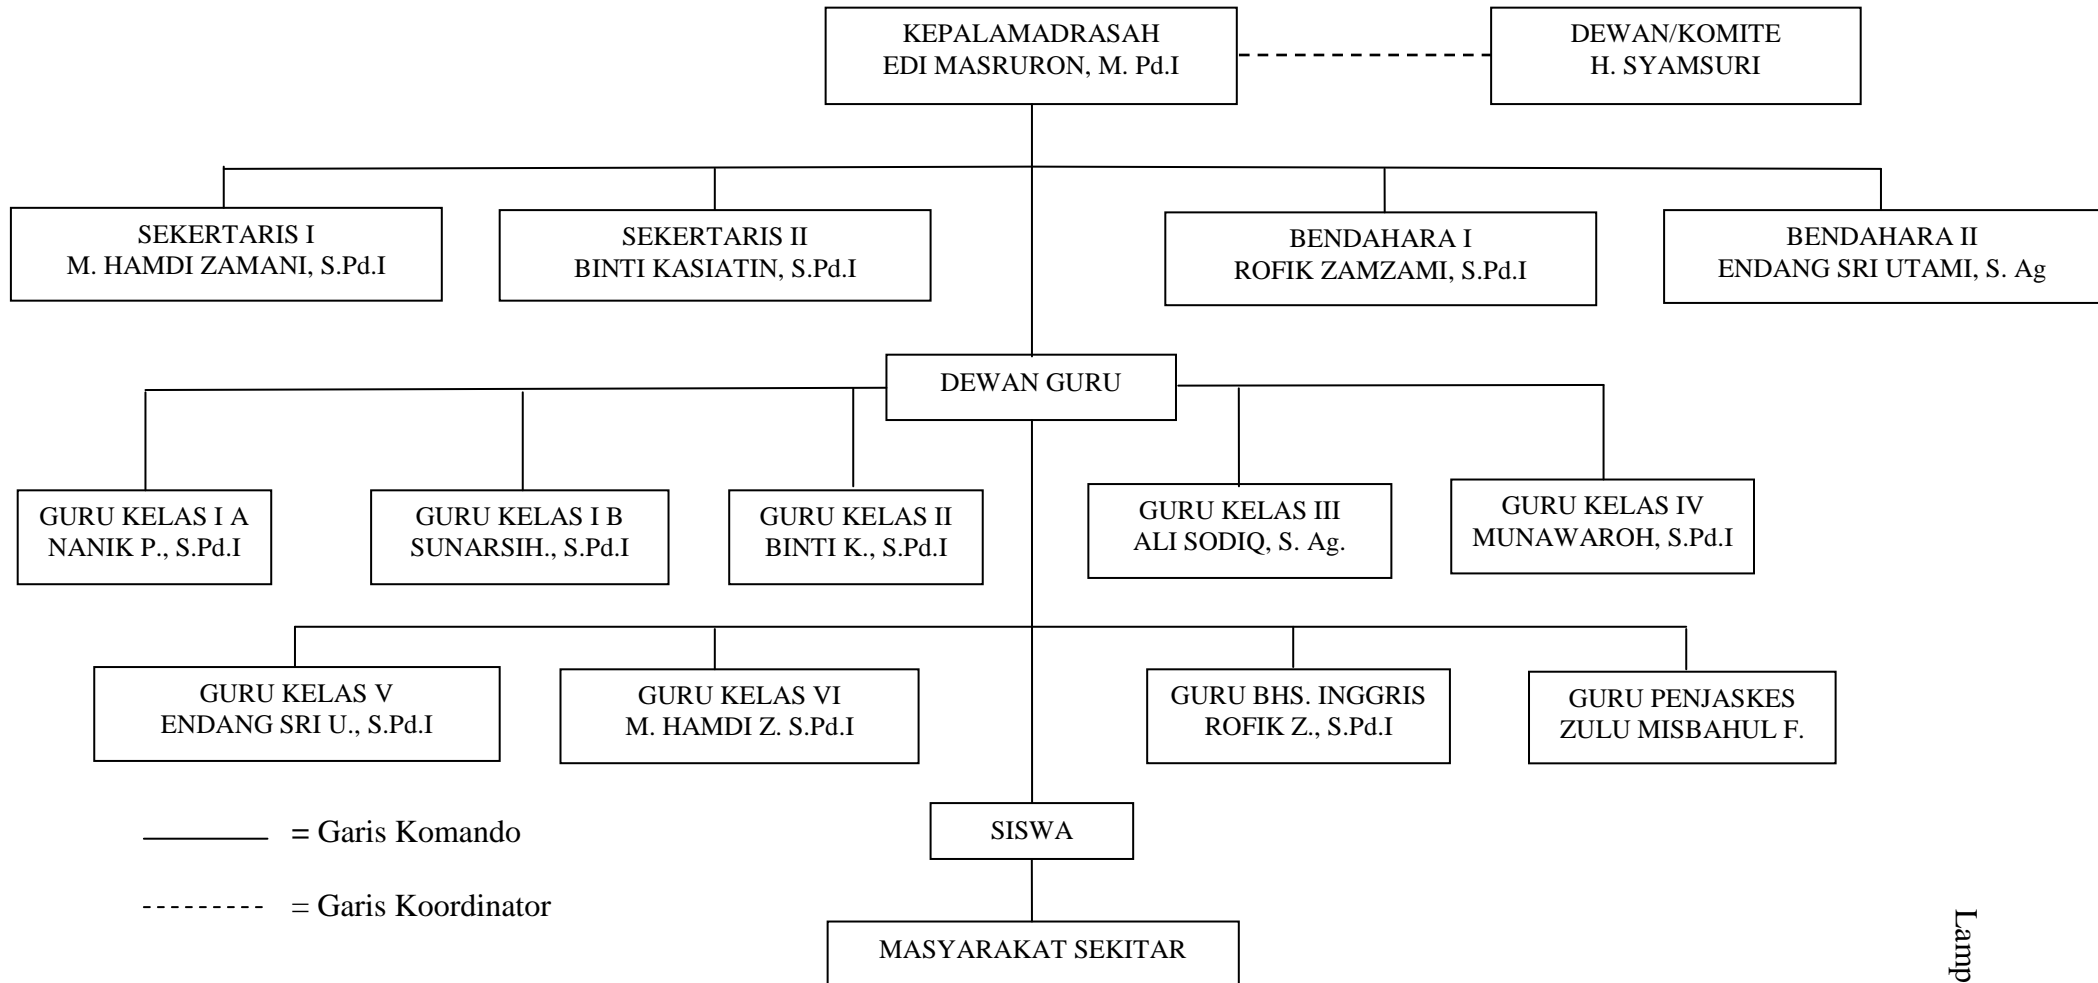

Struktur Organisasi MIS Hidayatul Mubtadiin Wates Sumbergepol Tulungagung

Struktur Organisasi MIS Podorejo Sumbergempol Tulungagung

DENAH LOKASI MIS PODOREJO

DENAH LOKASI MIS HIDAYATUL MUBTADIIN WATES

KM. SISWA			
KM. GURU	KLS IV	KLS V	KLS VI

KLS III
KLS II
KLS I B
KLS I A

PINTU GERBANG

TEMPAT SEPEDA	RA HIDAYATUL MUBTADIIN WATES	KANTOR R. GURU
----------------------	-------------------------------------	-----------------------